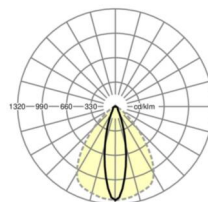

параметры

номер заказа	19522024130
код EAN	4020863430239
номер таможенного тарифа	94051190
Знак прохождения контроля	IP 64, класс защиты I, ENEC10 VDE, F, D, HACCP DIN10500/Food/IFS-пригодность для применения/BRC, Indoor, CE
Степень ударопрочности IK	IK03 (-20°C bis 25°C)
Температура окружения	ta -20°C в 25°C
Гарантийный срок	5 лет
Государственные программы поддержки	BEG - государственные субсидии для энергосберегающих зданий (действительна только для Германии)

электротехника

Балласт	Электронный драйвер (1 штука)
Мощность системы	96W
сетевое напряжение	230V/50Hz
автоматический предохранитель (пусковой ток)	13 штук/B10, 22 штук/B16, 22 штук/C10, 37 штук/C16
класс энергосбережения/Источник света	C

Оптика

Оснастка	LED, цветопередача/оттенок света CRI ≥ 80 / 3000K
Допуск для координаты цветности (MacAdam)	3SDCM
Номинальный световой поток	15206lm
Срок службы LED	50000h L80/B10 (Tq 25°C), 70000h L80/B50 (Tq 25°C)
светоотдача светильников	158lm/W
Угол излучения	25° (C0) / 80° (C90)
UGR поп./вдоль	18.4 / 23.7

DEEP-LINK

<https://www.regiolux.de/ru/article/19522024130>

Ссылка	LED 16000lm 830
ηLB	100 %
Φ ↓/↑	98 % / 2 %
UGR поп./вдоль	18.4 / 23.7